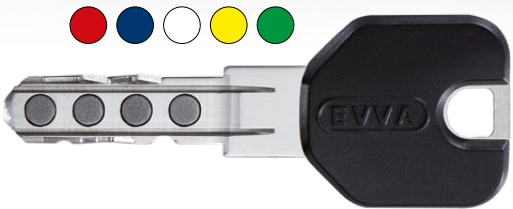

Bovendien kunt u met maar één MCS-sleutel alle deuren openen en sluiten. Of het nu gaat om de ingang, de kelder, de garage of bijgebouwen.

EVVA | unieke beveiliging

EVVA investeert onophoudelijk in onderzoek en ontwikkelt op die manier telkens weer nieuwe sleuteltechnologieën. Zo komt EVVA tegemoet aan de continu stijgende eisen op het gebied van beveiliging en organisatie.

In ieder geval | beter beveiligd

De innovatieve technologieën van de MCS-cilinder bieden duurzame beveiliging tegen inbraakpogingen. De beveiliging tegen picking en aftasten maakt het onmogelijk de magnetische code te kraken. De hardstalen elementen in de cilinderkern zorgen voor effectieve beveiliging tegen uitboren en bieden een hoge beschermingsgraad tegen manipulatiepogingen met geweld.

Kies het ergonomische sleutelkop-design

MCS-sleutels zijn optioneel verkrijgbaar met het nieuwe, ergonomische en hoogwaardige sleutelkop-design. Bovendien is het aantrekkelijk design beschikbaar in veel verschillende kleuren.